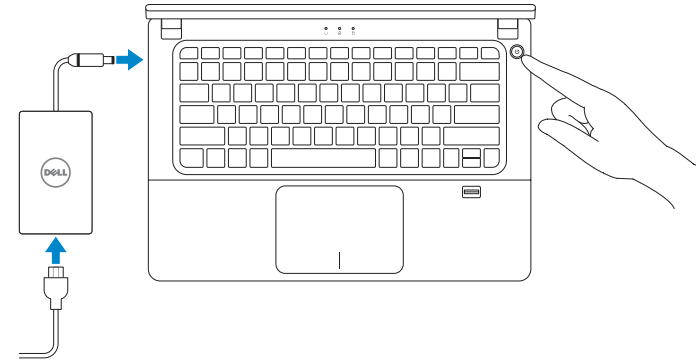

Vostro 14

5000 Series

Quick Start Guide

هزلی باشلانچ كیلاووزو

دلیل البدء السریع

1 Connect the power adapter and turn on your computer

Güç adaptörünü takıp bilgisayarınızı açma

قم بتوصیل مهایی التيار وتشغیل الكمبيوتر