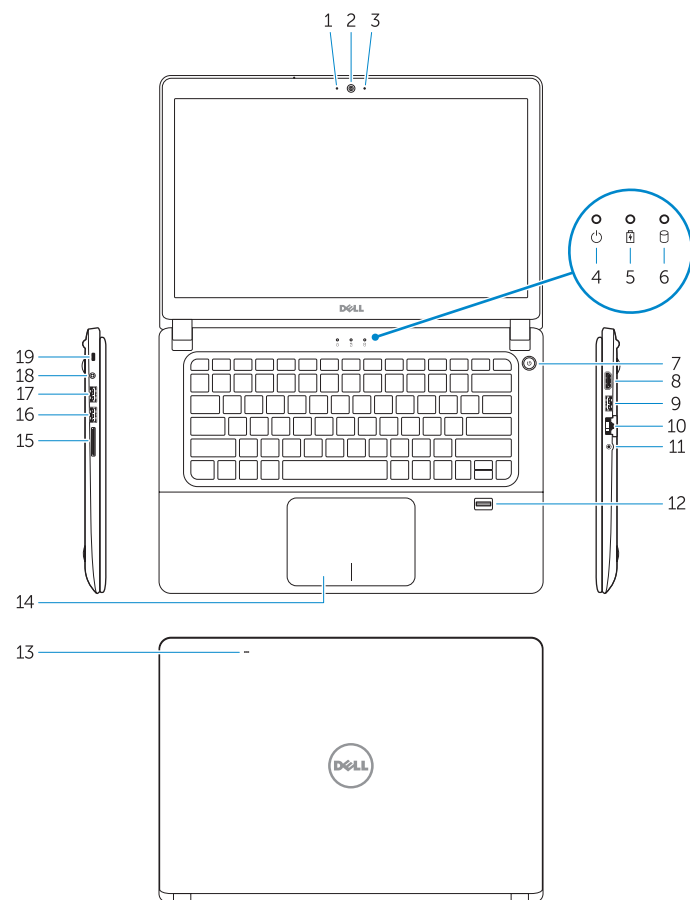

تعليم كيفية استخدام Windows | Windows kullanmayı öğrenin

Windows 8

Help and Tips

التعليمات والتلميحات | Yardım ve İpuçları

Features

الميزات | Özellikler

1. Camera-status light
2. Camera
3. Microphone
4. Power-status light
5. Battery-status light
6. Hard-drive activity light
7. Power button
8. HDMI connector
9. USB 3.0 connector
10. Network connector
11. Headset connector
12. Fingerprint reader