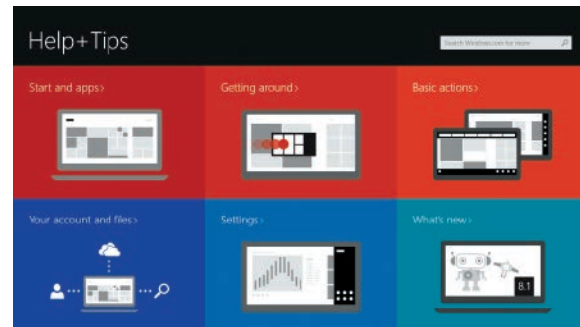

تعليم كيفية استخدام Windows | Windows kullanmayı öğrenin

Windows 8

Help and Tips

التعليمات والتلميحات | Yardım ve İpuçları

Features

الميزات | Özellikler

1. Camera-status light
2. Camera
3. Microphone
4. Power-status light
5. Battery-status light
6. Hard-drive activity light
7. Power button
8. HDMI connector
9. USB 3.0 connector
10. Network connector
11. Headset connector
12. Fingerprint reader