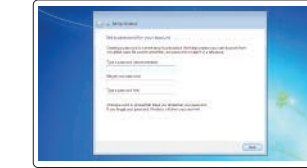

ملاحظة: إذا كنت تقوم بالتوصیل بشبكة لاسلكية آمنة، فأدخل كلمة المرور الخاصة بالوصول إلى الشبكة اللاسلكية عندما يطلب منك ذلك.

Sign in to your Microsoft account or create a local account

Microsoft hesabınıza oturum açın veya yerel bir hesap oluşturun

تسجیل الدخول إلى حساب Microsoft أو إنشاء حساب محلی

Windows 7

Set up password for Windows

Windows için parola belirleyin

إعداد كلمة المرور لنظام Windows

Connect to your network

Ağınıza bağlanın

قم بالاتصال بالشبكة